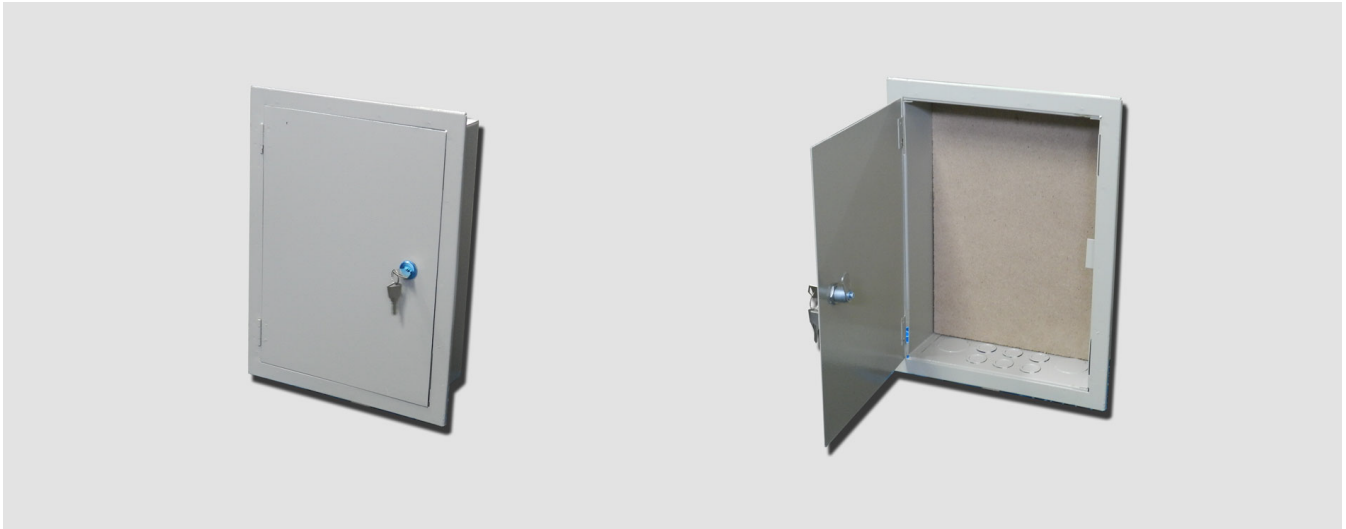

LINEA TELEFONICOS

- Gabinetes diseñados exclusivamente para embutir en pared.
- Frente al ras soldado a la caja.
- Bandeja de madera abulonada al fondo.
- Con 2 puertas a partir de los 700 mm. de altura.
- Puerta ciega, con bisagras soldadas y apertura de 180°.
- Pintura poliéster texturada color Beige RAL 7032.
- Cierre ½ vuelta con llave.

CÓDIGO	ANCHOxALTOxPROFUNDIDAD
7710	250x350x100
7711	300x400x100
7712	350x550x100
7713	400x400x100
7714	500x500x100
7715	550x700x150
7716	750x800x150
7717	800x1200x150